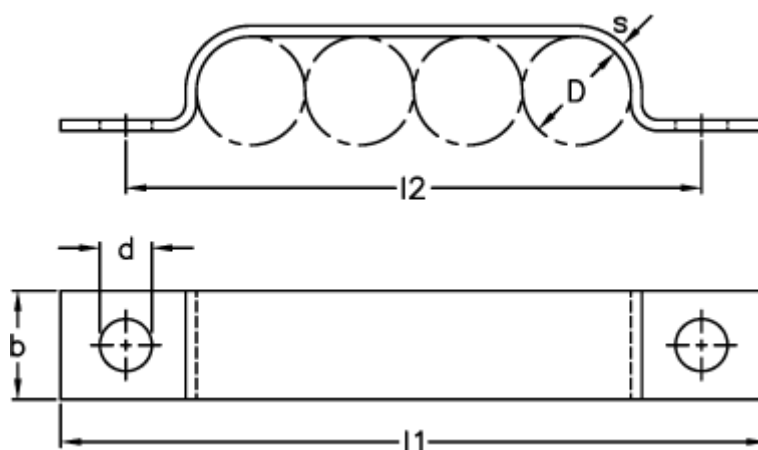

Varenummer: 025128980410
Beskrivelse: Norma rørbøjle type 512
BSL 4 x 10 DIN 72573 W1

Mål

b = 10
D = 10
d = 4.8
l1 = 67
l2 = 55
s = 1.0